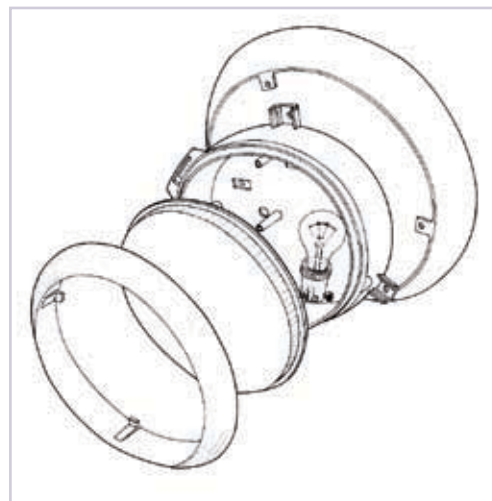

Montage

De Brillante is een opbouwarmatuur en kan horizontaal of verticaal gemonteerd worden. Ook bestaat er de mogelijkheid voor half inbouw.

Elektrische aansluiting

De standaard aansluitspanning is 230V / 50Hz.

Voor andere aansluitspanningen zie onder " Bestektekst ".

Nood- en net/noodverlichting

Naast de uitvoering voor de algemene verlichting wordt de Brillante standaard ook in een net (continue/schakelbaar) en nooduitvoering geleverd met een autonomie van 1 uur. In combinatie met het gebruik van hetzelfde model als algemeen verlichtingsarmatuur wordt het vormbehoud van de armaturen in het project gewaarborgd. Op aanvraag zijn 2 of 3 uur autonomie ook mogelijk.

Zie voor alle uitvoeringen onze actuele brutoprijslijst.

Alle aangegeven maten zijn in mm.

Inbouwdiepte: 32mm, inbouwgat: Ø 185mm.

Uw leverancier: