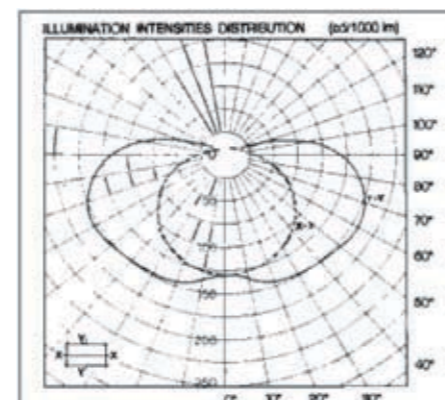

Uw leverancier:

**TOPAZIO PHOTOMETRIC FEATURES**  
MONOLAMP

LIGHT OUTPUT RATIO: 82%  
AXIAL SPACING OF LUM: 2,1 MOUNTING HEIGHT TOTAL

REFLECTANCES %			USING FACTORS %																	
CEILING	WALL	FLOOR	ROOM INDEX																	
			0.8	1.0	1.25	1.5	2.0	2.5	3.0	4.0	5.0									
80	50	30	33	38	43	47	52	56	59	63	65									
80	30	30	27	32	37	41	47	52	55	59	62									
50	50	30	30	35	40	43	48	51	54	56	58									
50	30	30	26	30	35	39	44	47	51	54	56									
70	50	20	31	36	40	44	48	51	54	57	59									
80	50	10	31	35	40	43	47	50	52	54	56									
50	50	10	29	33	37	40	44	47	49	52	53									
30	30	10	24	28	33	36	40	43	46	48	50									
00	00	00	20	24	28	32	36	39	42	44	47									