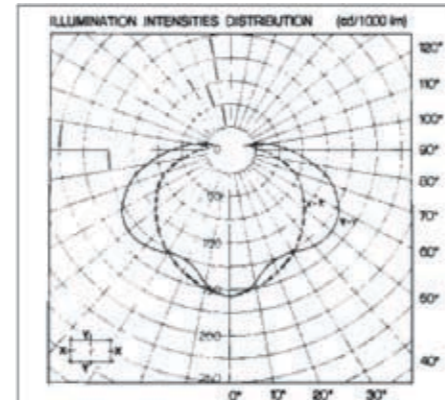

Uw leverancier:

**TOPAZIO PHOTOMETRIC FEATURES**  
MONOLAMP

LIGHT OUTPUT RATIO: 82%  
AXIAL SPACING OF LUM: 2,1 MOUNTING HEIGHT TOTAL

REFLECTANCES %			USING FACTORS %																	
CEILING	WALL	FLOOR	ROOM INDEX																	
			0.8	1.0	1.25	1.5	2.0	2.5	3.0	4.0	5.0									
80	50	30	33	38	43	47	52	56	59	63	65									
80	30	30	27	32	37	41	47	52	55	59	62									
50	50	30	30	35	40	43	48	51	54	56	58									
50	30	30	26	30	35	39	44	47	51	54	56									
70	50	20	31	36	40	44	48	51	54	57	59									
80	50	10	31	35	40	43	47	50	52	54	56									
50	50	10	29	33	37	40	44	47	49	52	53									
30	30	10	24	28	33	36	40	43	46	48	50									
00	00	00	20	24	28	32	36	39	42	44	47									